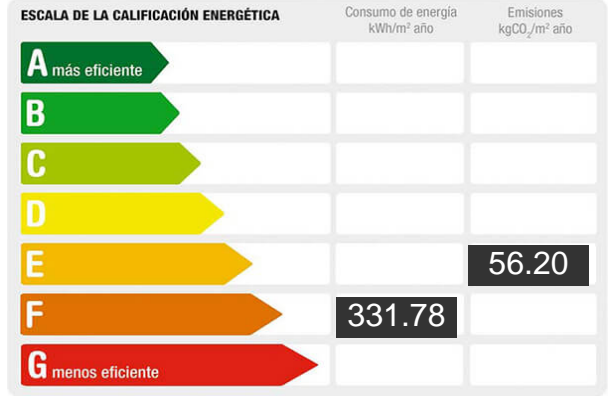

Floor: 2
Town: Miraflores de la Sierra
Province: Madrid
Postal code: 28792
Zone: Miraflores

Sqm built: 78 **Living area:** 69 **Bedrooms:** 3
Bathrooms: 2

Description:

VIVIENDA CON FINANCIACIÓN HASTA EL 100%.